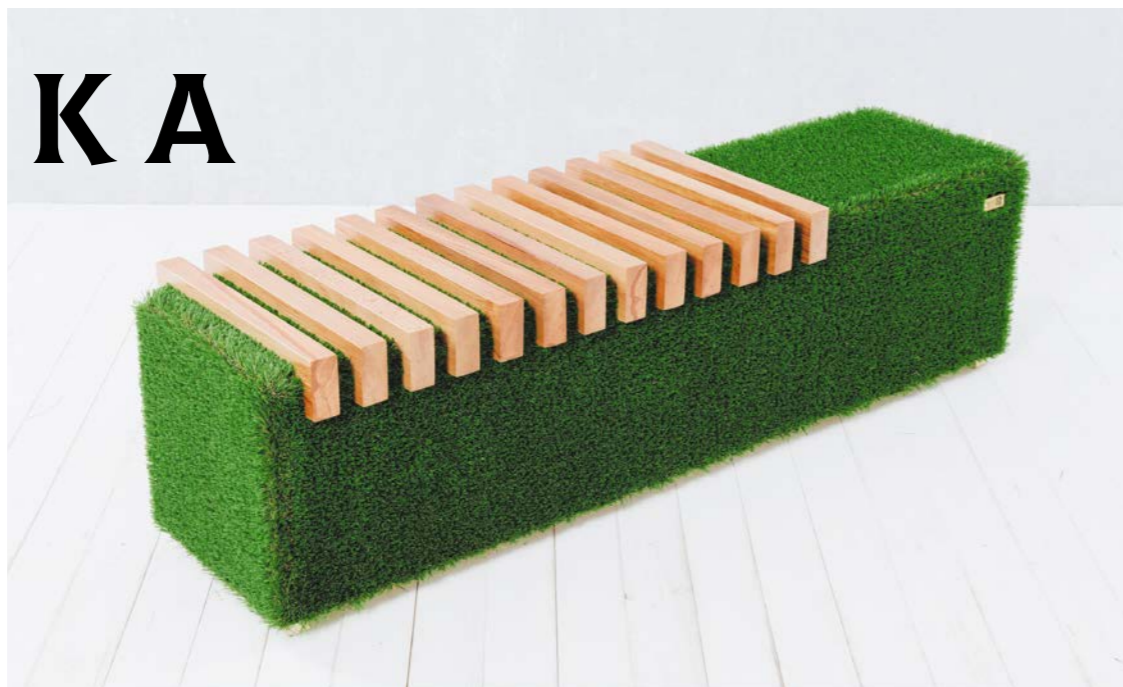

ЛАВОЧКА

SHERWOOD
С НИШЕЙ

ЛАВОЧКА

SHERWOOD

МАТЕРИАЛ : СТЕКЛОПЛАСТИК, ИСКУССТВЕННЫЙ ГАЗОН, ДПК

WWW.ART-BACHO.COM