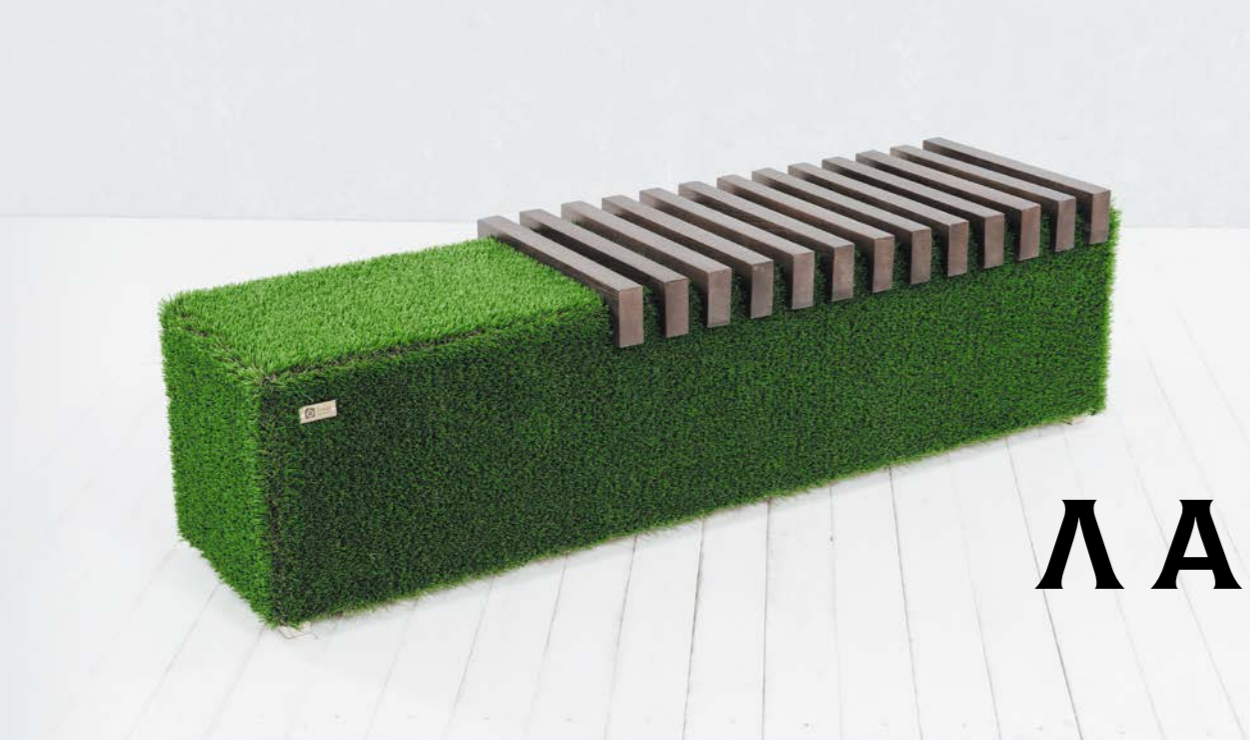

РАЗМЕР : 0,5М X 1,75М X 0,5М
ЦВЕТ : светлый / темный

ЛАВОЧКА

SHERWOOD