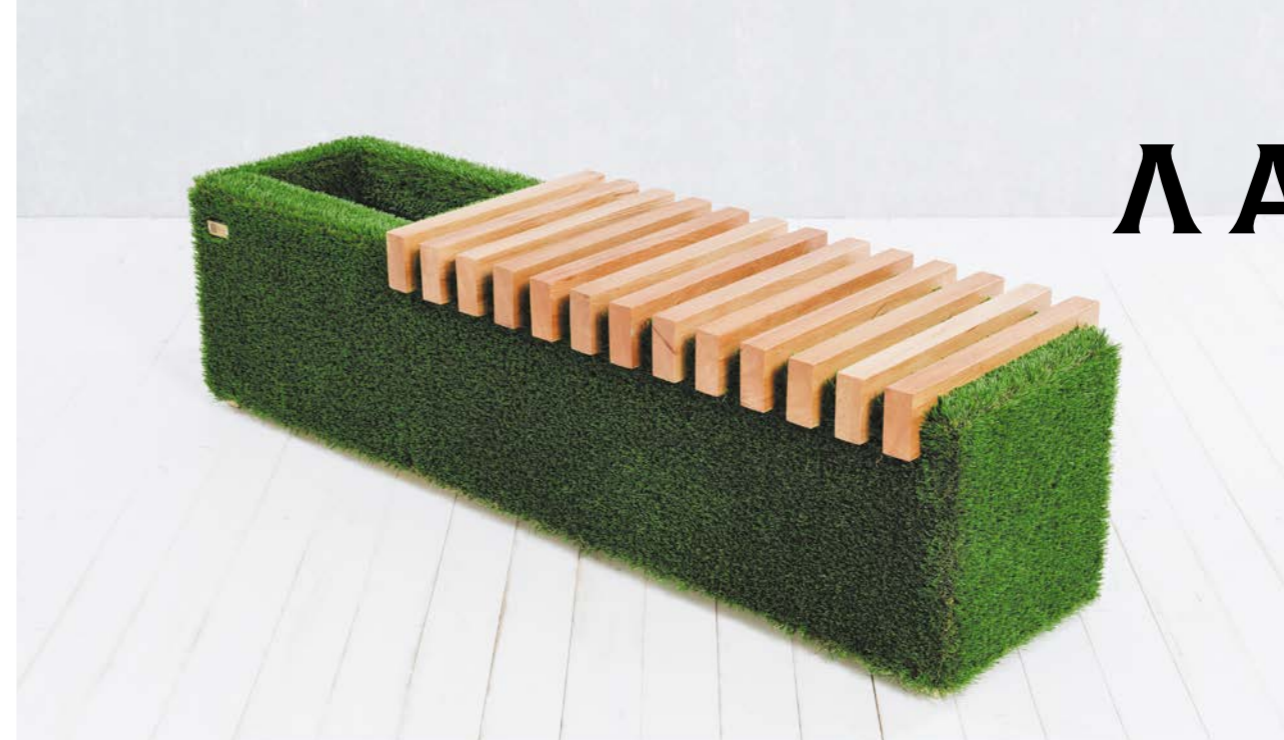

КАРЕТА, ЗАПРЯЖЕННАЯ ЛОШАДЬМИ

РАЗМЕР: 2,1М X 5,8М X 1,6М

РАЗМЕР : 0,5М X 1,75М X 0,5М
ЦВЕТ : светлый / темный

ЛАВОЧКА

SHERWOOD

РАЗМЕР : 0,5М X 1,75М X 0,5М
ЦВЕТ : светлый / темный

ЛАВОЧКА

SHERWOOD
С НИШЕЙ

ЛАВОЧКА

SHERWOOD

МАТЕРИАЛ : СТЕКЛОПЛАСТИК, ИСКУССТВЕННЫЙ ГАЗОН, ДПК

WWW.ART-BACHO.COM

ЛАВОЧКА

SHERWOOD
С НИШЕЙ

EN

WWW.ART-BACHO.COM