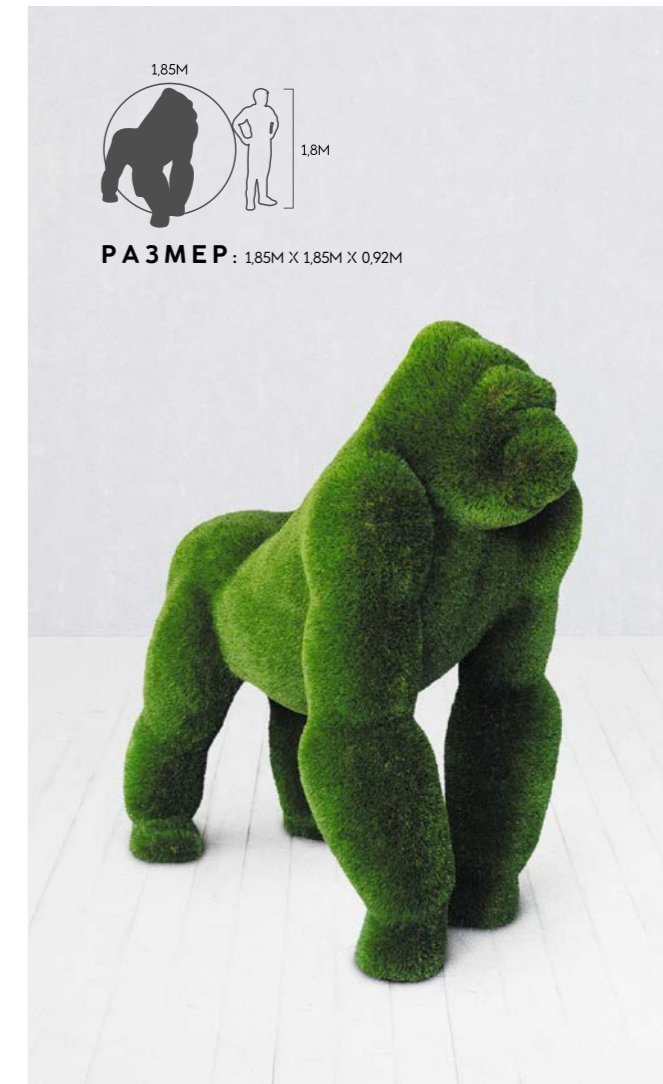

РАЗМЕР: 2,45М X 1,75М X 0,8М

МАТЕРИАЛ: СТЕКЛОПЛАСТИК, ИСКУССТВЕННЫЙ ГАЗОН

ОБЕЗЬЯНА

РАЗМЕР: 1,25М X 1М X 1,95М

РАЗМЕР: 1,85М X 1,85М X 0,92М

ГОРИЛЛА

МАТЕРИАЛ: СТЕКЛОПЛАСТИК, ИСКУССТВЕННЫЙ ГАЗОН

ЛЕВ